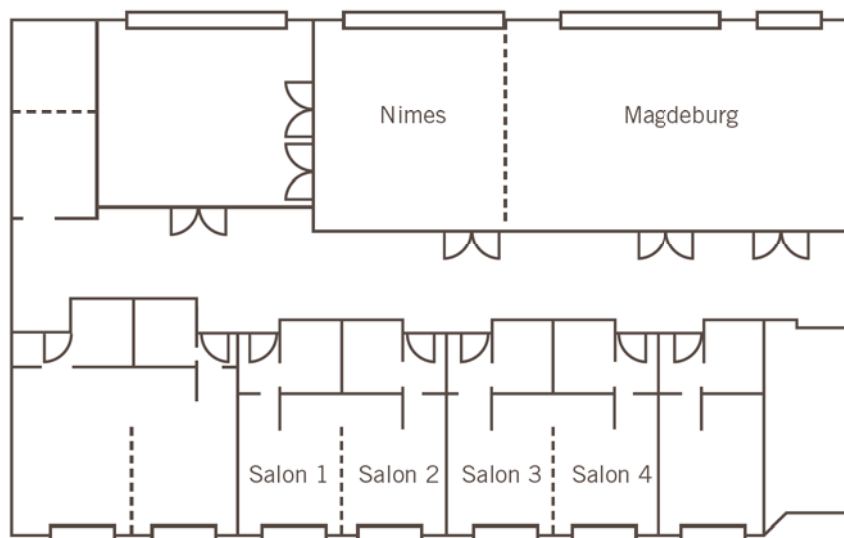

## BESTUHLUNGSKAPAZITÄTEN

	Magdeburg	Nimes	Magdeburg + Nimes	Salon 1/2/3/4	Salon 1+2/3+4
Fläche	89 m <sup>2</sup>	60 m <sup>2</sup>	150 m <sup>2</sup>	14 m <sup>2</sup>	29 m <sup>2</sup>
Breite	7,7 m	7,7 m	7,7 m	3,6 m	4 m
Länge	11,5 m	7,7 m	19,2 m	4 m	7,2 m
Höhe	2,8 m	2,8 m	2,8 m	2,3 m	2,3 m
Parlament.	60 Pers.	33 Pers.	110 Pers.	—	12 Pers.
Stuhlreihen	90 Pers.	55 Pers.	150 Pers.	—	20 Pers.
Block	34 Pers.	24 Pers.	60 Pers.	6 Pers.	12 Pers.
U-Form	38 Pers.	28 Pers.	60 Pers.	—	12 Pers.
Bankett	55 Pers.	35 Pers.	90 Pers.	—	16 Pers.
Empfang	80 Pers.	50 Pers.	150 Pers.	—	—

PARLAMENTARISCH

BLOCK

BANKETT

STUHLREIHEN

U-FORM